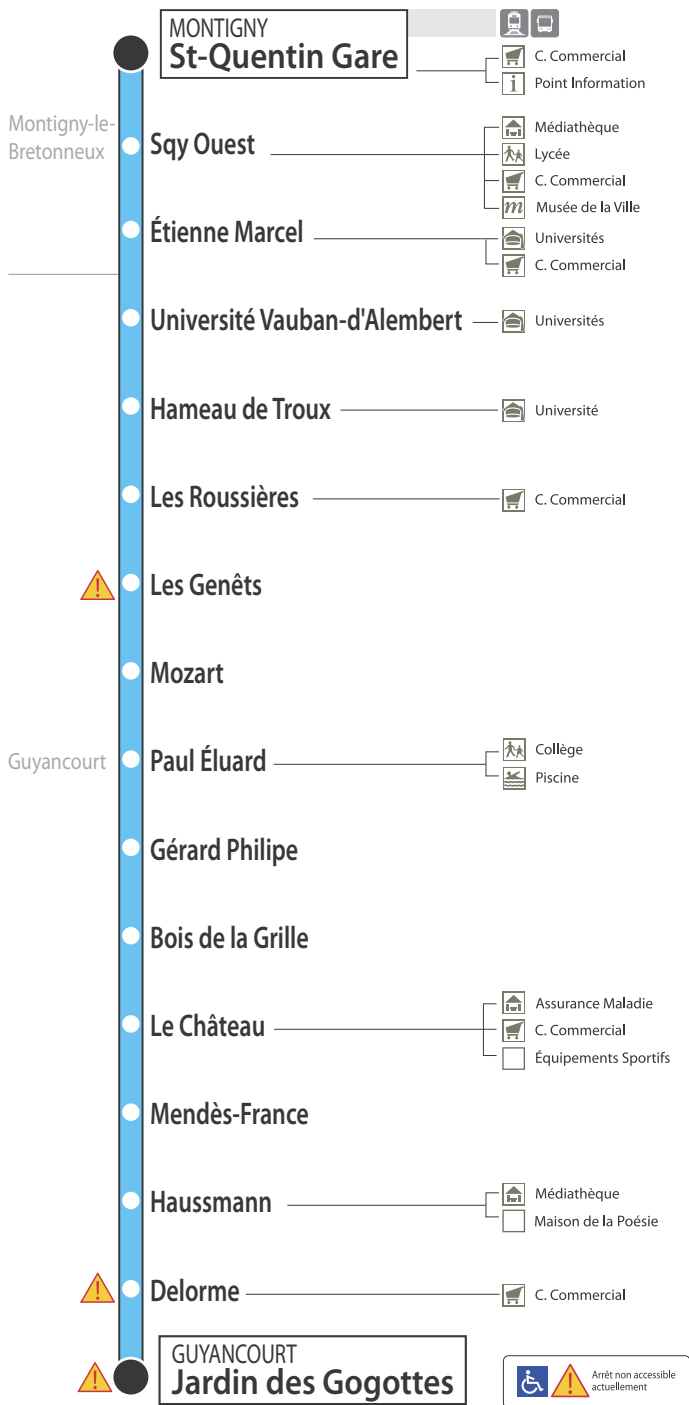

465

MONTIGNY Saint-Quentin Gare

GUYANCOURT Jardin des Gogottes

LIGNE FORTE

ne pas jeter sur la voie publique

10120 • 0614

Horaires 2014/2015

à compter du 01/09/2014

Prochains Horaires d'été du 6 juillet au 30 août 2015

vianavigo.com

N° Vert 0 800 200 476
APPEL GRATUIT DEPUIS UN POSTE FIXE

sqybus.fr

SQYBUS Filiale du GROUPE RATP

LIGNES :

Montigny - Saint-Quentin Gare	05.57	06.19	06.29	06.37	06.47	06.57	07.07	07.17	07.25
SQ Ouest	05.59	06.21	06.31	06.39	06.49	06.59	07.09	07.19	07.27
Etienne Marcel	06.01	06.23	06.33	06.41	06.51	07.01	07.11	07.21	07.29
Université Vauban - d'Alembert	06.01	06.23	06.33	06.41	06.51	07.01	07.11	07.21	07.29
Hameau de Troux	06.03	06.25	06.35	06.43	06.53	07.03	07.13	07.23	07.31
Les Roussières	06.04	06.26	06.36	06.44	06.54	07.04	07.14	07.24	07.32
Les Genêts	06.05	06.27	06.37	06.45	06.55	07.05	07.15	07.25	07.33
Mozart	06.06	06.28	06.38	06.46	06.56	07.06	07.16	07.26	07.34
Paul Eluard	06.07	06.29	06.39	06.47	06.57	07.07	07.17	07.27	07.35
Gérard Philippe	06.08	06.30	06.40	06.48	06.58	07.08	07.18	07.28	07.36
Bois de la Grille	06.09	06.31	06.41	06.49	06.59	07.09	07.19	07.29	07.37
Le Château	06.10	06.32	06.42	06.50	07.00	07.10	07.20	07.30	07.38
Mendès France	06.11	06.33	06.43	06.51	07.01	07.11	07.21	07.31	07.39
Haussmann	06.12	06.34	06.44	06.52	07.02	07.12	07.22	07.32	07.40
Delorme	06.13	06.35	06.45	06.53	07.03	07.13	07.23	07.33	07.41
Guyancourt - Jardin des Gogottes	06.14	06.36	06.46	06.54	07.04	07.14	07.24	07.34	07.42

Arrêt non accessible
actuellement

Les Genêts, Delorme et Jardin des Gogottes.

458 : Nouvelle ligne de desserte du Collège des Saules qui emprunte ensuite l'itinéraire de la ligne 468 pour rejoindre la gare de St-Quentin.