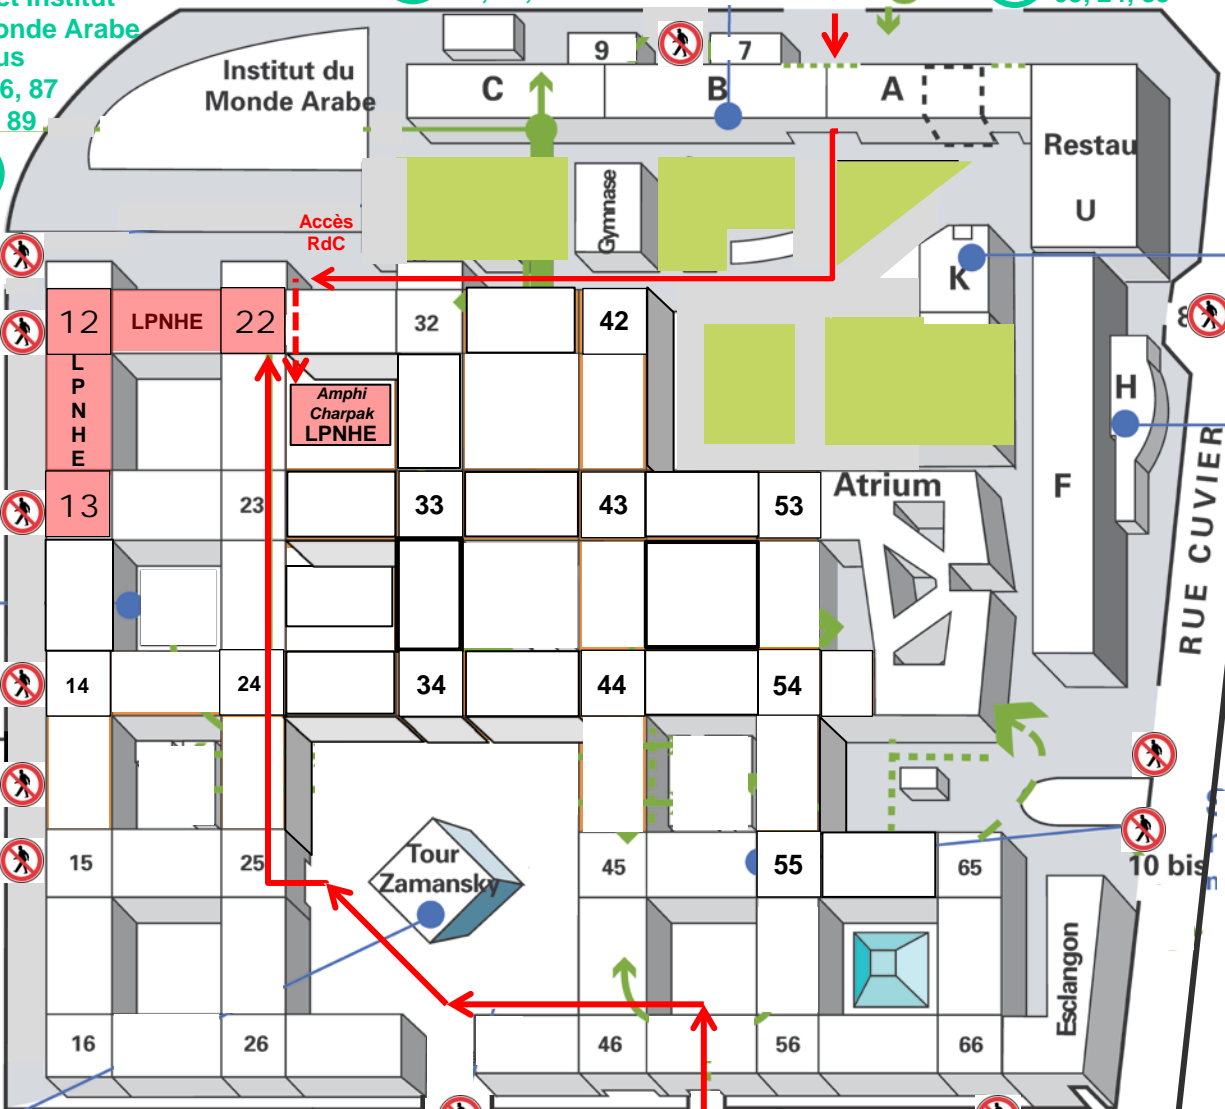

CAMPUS JUSSIEU

Plan d'accès Amphi Charpak du LPNHE

la Seine

Arrêt Université Paris VI

Arrêt Cuvier

(B) Bus 63, 24, 89

(B) Bus 63, 24, 89

Arrêt Institut du Monde Arabe
Bus 63, 86, 87, 67, 89

(B)

RUE SAINT BERNARD

RUE DES FOSSES

RUE JUSSIEU

PLACE JUSSIEU

RUE JUSSIEU

RUE LINNE

RUE CUVIER

Accès RdC

Amphi Charpak LPNHE

Tour Zamansky

Atrium

Restau U

Esclançon

Accès par dalle Jussieu

Niveau Rdc Saint-Bernard

Zones en travaux accès interdits

↑ Itinéraires à emprunter autour des zones en travaux